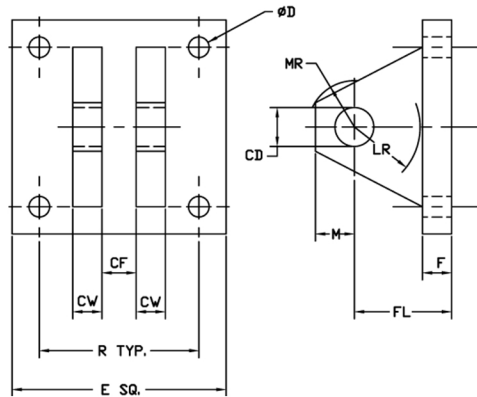

YATES ACCESSORIES

SPHERICAL CLEVIS BRACKET

PART NUMBER	CD	CF	CW	D	E	F	FL	M	MR	LR	R
14-YCB-133-03-CBS	.500	.44	.50	.41	3.00	.50	1.50	.50	.62	.94	2.05
14-YCB-133-05-CBS	.750	.66	.62	.53	3.75	.62	2.00	.88	1.00	1.38	2.76
14-YCB-133-06-CBS	1.000	.88	.75	.53	5.50	.75	2.50	1.00	1.19	1.69	4.10
14-YCB-133-08-CBS	1.375	1.19	1.00	.66	6.50	.88	3.50	1.38	1.62	2.44	4.95
14-YCB-133-10-CBS	1.750	1.53	1.25	.91	8.50	1.25	4.50	1.75	2.06	2.88	6.58
14-YCB-133-12-CBS	2.000	1.75	1.50	.91	10.62	1.50	5.00	2.00	2.38	3.31	7.92